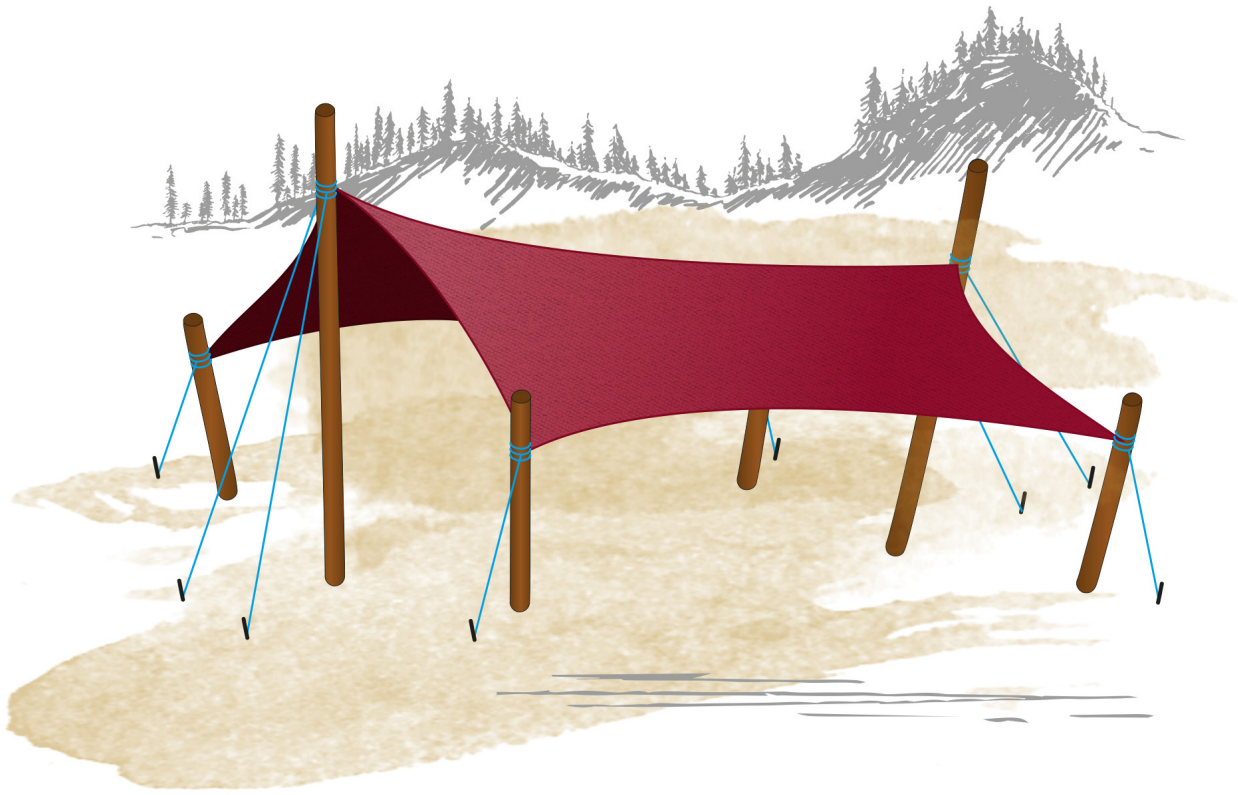

## ZUBEHÖRLISTE: SEGEL „SATTELDACH“

### SONDERFORM (EIGENENTWURF)

Für freistehenden Aufbau.

#### **Abspannung:**

- 4 x Stangen à 2 Meter
- 2 x Stangen à 3 Meter
- 8 x Seile à 5 Meter oder 8 x Abspanngurte (mit Ratsche oder Hebelspanner)
- Erdnägel: • 8 x Big 80 cm
- 8 x Nagelschutzhüllen
- 8 x Gurtschlingen

### FREISTEHEND