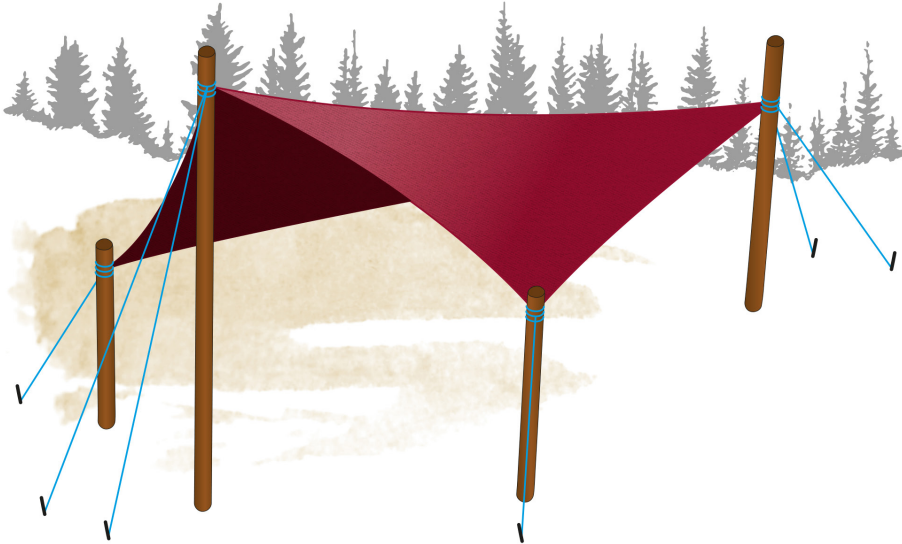

ZUBEHÖRLISTE: SEGEL „FÄCHER 1FACH“

MODULARE
ERWEITERUNG

mit mehrfachen
Fächern möglich

FREISTEHEND

SCHNITT: 1 FÄCHER (SONDERFORM/EIGENENTWURF)

Für freistehenden Aufbau (mit Möglichkeit zur Montage an Wand, Gestell, Fahrzeug o. Ä.).

Wahl der Montageart (mit Modellkauf):

- Kederschiene
- Ösen

Abspannung:

- 2 x Stangen à 2 Meter
- 2 x Stangen à 3 Meter
- 6 x Seile à 5 Meter oder 6 x Abspanngurte (mit Ratsche oder Hebelspanner)
- Erdnägel: • 6 x Small 60 cm bis 3 Meter Seitenlänge
 - 6 x Big 80 cm ab 4,5 Meter Seitenlänge
- 6 x Nagelschutzhüllen
- 6 x Gurtschlingen