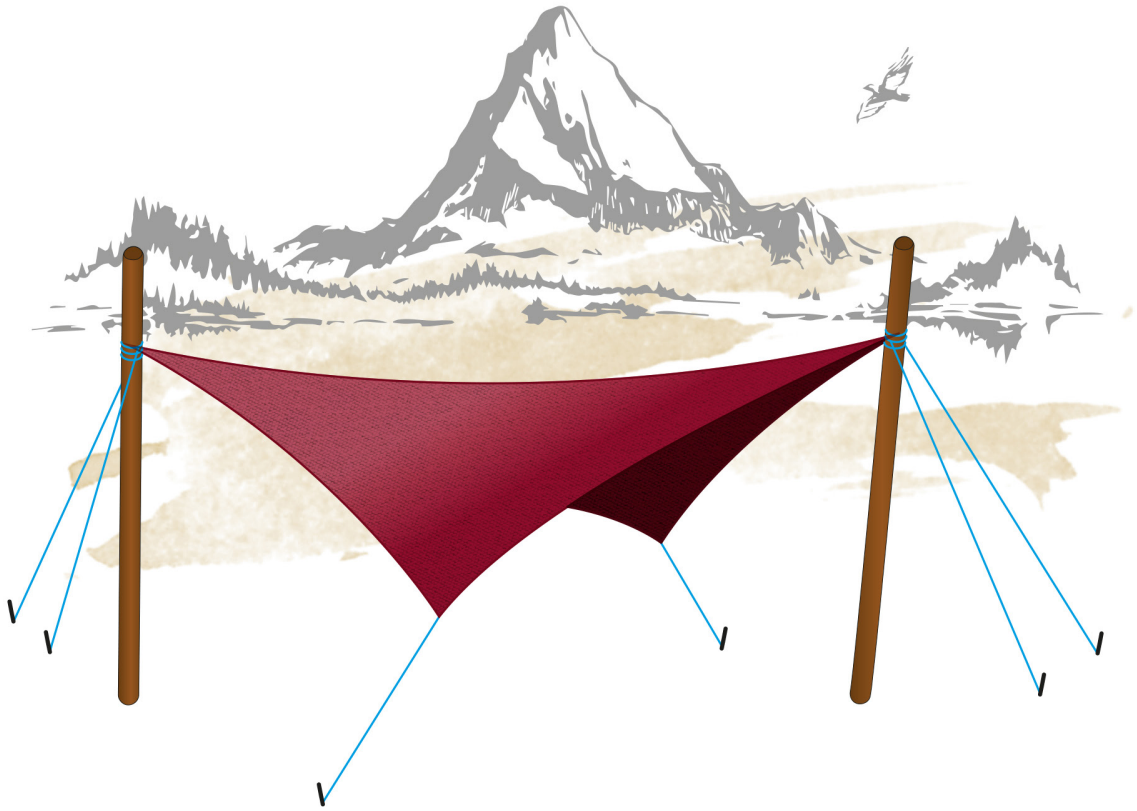

ZUBEHÖRLISTE: SEGEL „4PUNKT“

SCHNITT: 4 KONKAVE SEITEN

Für freistehenden Aufbau (mit Möglichkeit zur Montage an Wand, Gestell, Fahrzeug o. Ä.). Auch mit Schnitt einer geraden Seite möglich.

Abspannung:

- 2 x Stangen à 2 Meter
- 2 x Stangen à 3 Meter
- 6 x Seile à 5 Meter oder 6 x Abspanngurte (mit Ratsche oder Hebelspanner)
- Erdnägel: • 6 x Small 60 cm bis 3 Meter Seitenlänge
 - 6 x Big 80 cm ab 4,5 Meter Seitenlänge
- 6 x Nagelschutzhüllen
- 6 x Gurtschlingen

FREISTEHEND